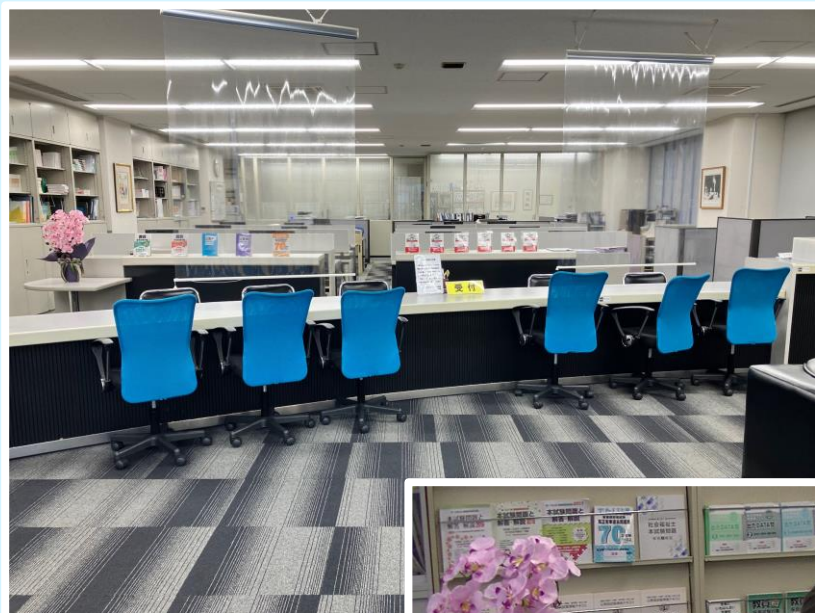

1階：事務局

← ↓ 受講の相談や入会の受付はこちらで承ります。入会した後も、学習面や志望先の相談などを随時行なっています。

＼合格者の声／

↓ 戸棚の中には実際に本番で使用された過去問などが保管されています。通学生の方は自由に閲覧できます。

独りで勉強や対策に励むより、サポートして頂くことで安心感を得られることを人一倍実感しております。最終的には札幌市に札幌市に決めましたが、その他試験においても多くの支援をして頂きました。

(2022年度札幌市職員 (一般行政) 現役合格)

2～4階：教室 / 自習室 他

↑大教室
人数の多い講義や、模擬試験の時に
使用します。

小教室→
個別面接練習をする際に使用します。

↑自習室

自習室は東京アカデミーの会員証を
持っている方のみ使用いただけます。
平日・土日祝いずれも11：00～18：00
の間で開放しています。

※2022.11月時点

休憩室は自習室の手前にあり、軽食を
とったり自動販売機の使用も可能です。

↑休憩室