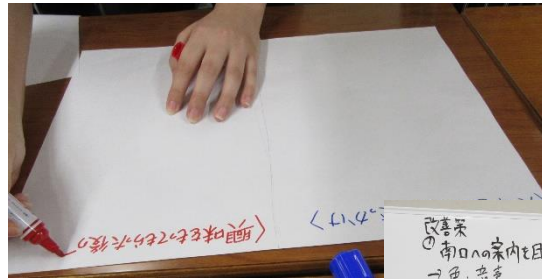

東京アカデミーで決める！

公務員人物試験対策講座

＝静岡市・静岡県他の最終合格を目指して＝

【本講座の特徴】

- 静岡市に特化した『グループワーク』の直前対策講座
- 静岡県に特化した『集団討論』の直前対策講座
- 各種公務員試験の『個別面接』対策のマンツーマン指導

集団討論

グループワーク

【講座日程】