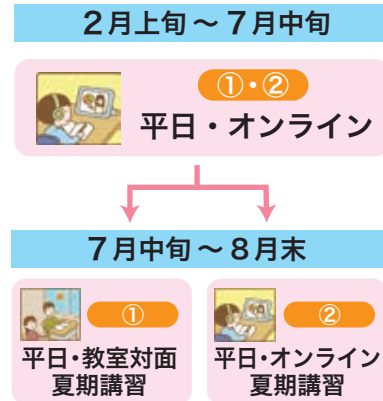

全日制 高校を卒業された方対象の平日昼間コース

2024年3月に高校・短大・専門学校を卒業予定の方など、公務員試験の対策に専念される方におすすめです。

※コース内容の詳細は通年講座パンフレットP16～P19をご覧ください。

●実施期間：2024年2月9日(金)～8月末 ●講義時間：平日 11:00～18:00

●受講形式：①7月中旬まではオンライン受講、7月中旬から8月末まで高松校教室対面受講
②全期間オンライン受講

●モデルカリキュラム

	月	火	水	木	金
11:00～13:00	数的推理	空間把握	判断推理	現代文	数的推理
13:45～15:45	政治	経済	生物	物理	資料解釈
16:00～18:00	日本史		経済		化学

★全日制コースには、7月中旬からの夏期講習が含まれます。